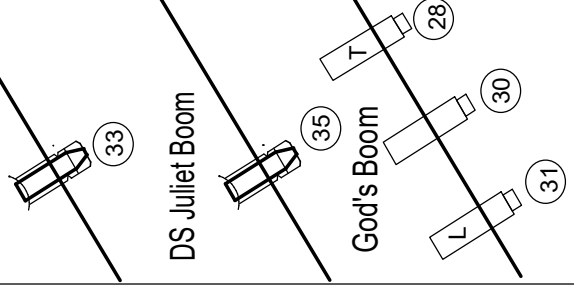

7151 mm	BACK WALL	25
6850 mm		24
6650 mm		23
5850 mm		22
5650 mm		21
5450 mm		20
5250 mm		19
4650 mm		18
4450 mm		17
4250 mm		16
4050 mm		15
3850 mm		14
3250 mm		13
3050 mm		12
2850 mm		11
2650 mm		10
2450 mm		9
2250 mm		8
1900 mm		7
1700 mm		6
1500 mm		5
1300 mm		4
1100 mm		3
900 mm		2
450 mm		1

170 mm HOUSE CURTAIN

US Juliet Boom

DS Juliet Boom

God's Boom

US Juliet Boom

DS Juliet Boom

God's Boom

LEGEND

Symbol

Upper Circle Bar

ATHENAEUM THEATRE
STANDARD LIGHTING RIG 2019
NOT TO SCALE