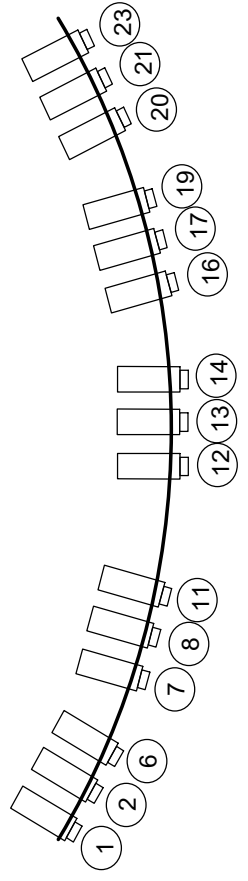

7151 mm	BACK WALL	25
6850 mm		24
6650 mm		23
5850 mm		22
5650 mm		21
5450 mm		20
5250 mm		19
4650 mm		18
4450 mm		17
4250 mm		16
4050 mm		15
3850 mm		14
3250 mm		13
3050 mm		12
2850 mm		11
2650 mm		10
2450 mm		9
2250 mm		8
1900 mm		7
1700 mm		6
1500 mm		5
1300 mm		4
1100 mm		3
900 mm		2
450 mm		1

170 mm HOUSE CURTAIN

US Juliet Boom

DS Juliet Boom

God's Boom

US Juliet Boom

DS Juliet Boom

God's Boom

LEGEND

Symbol

Upper Circle Bar

ATHENAEUM THEATRE
STANDARD LIGHTING RIG 2019
NOT TO SCALE