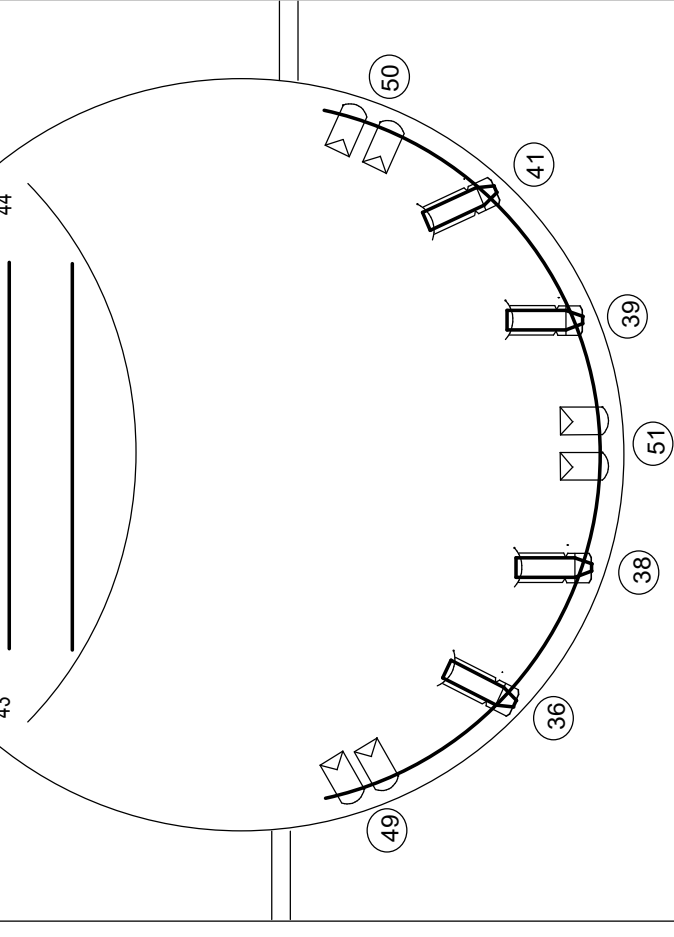

7151 mm	BACK WALL	25
6850 mm		24
6650 mm		23
5850 mm		22
5650 mm		21
5450 mm		20
5250 mm		19
4650 mm		18
4450 mm		17
4250 mm		16
4050 mm		15
3850 mm		14
3250 mm		13
3050 mm		12
2850 mm		11
2650 mm		10
2450 mm		9
2250 mm		8
1900 mm		7
1700 mm		6
1500 mm		5
1300 mm		4
1100 mm		3
900 mm		2
450 mm		1

170 mm HOUSE CURTAIN

US Juliet Boom

DS Juliet Boom

God's Boom

US Juliet Boom

DS Juliet Boom

God's Boom

LEGEND

Symbol

Upper Circle Bar

ATHENAEUM THEATRE
STANDARD LIGHTING RIG 2019
NOT TO SCALE